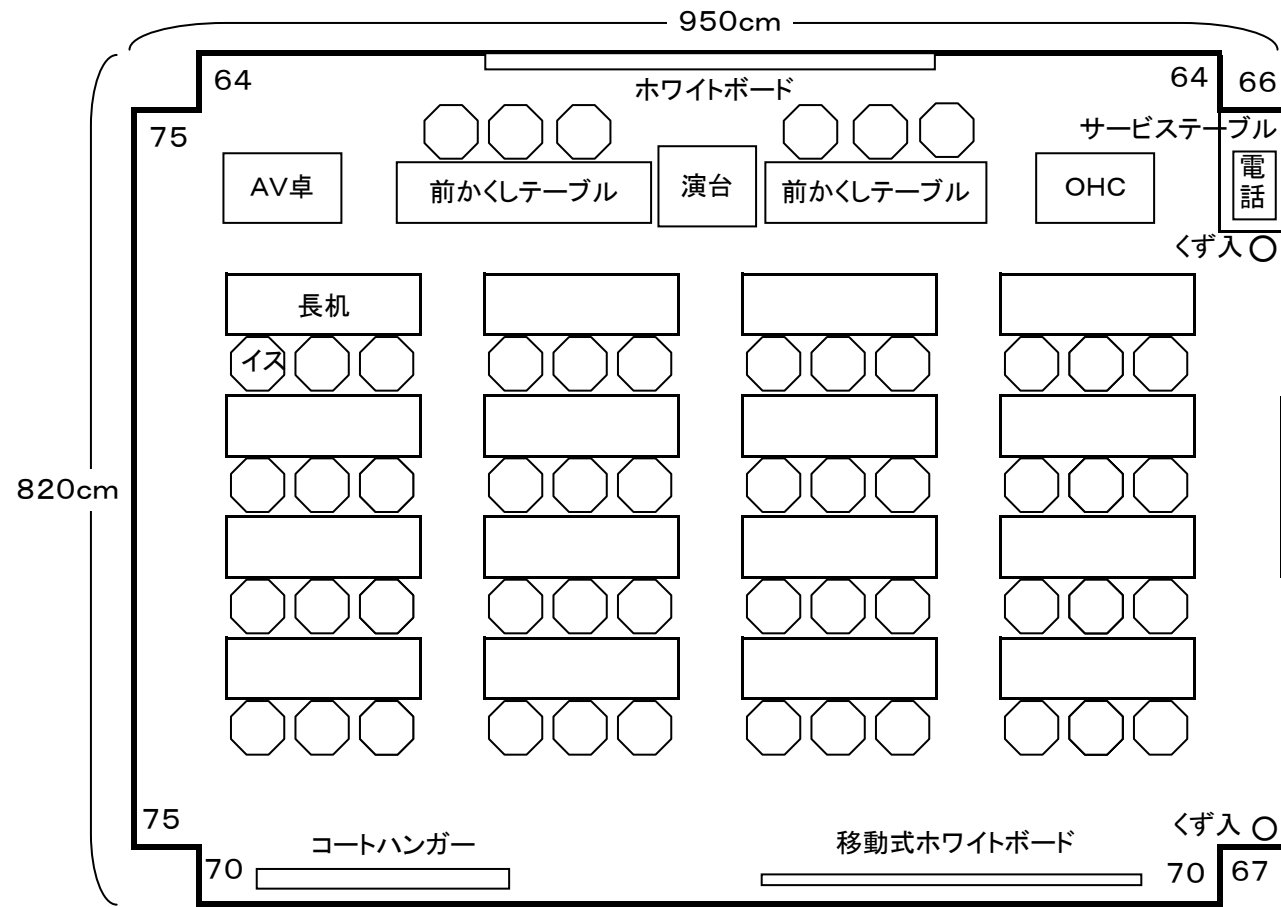

研修室Bレイアウト図

《 常設備品 》

- 長机 18台
- 椅子 54脚
- ホワイトボード
- 移動式ホワイトボード
- 演台
- ◆OHC
- ◆移動式プロジェクター
- ◆スクリーン
- ◆ビデオデッキ
- ◆DVDデッキ
- ◆カセットデッキ
- ◆MDプレイヤー
- ◆マイク(ワイヤレス4本)

※◆印の備品を使用する場合、別途使用料が必要となります。

ホワイトボード W360×H120 cm スクリーン W200×H150 cm
 天井高さ H365 cm