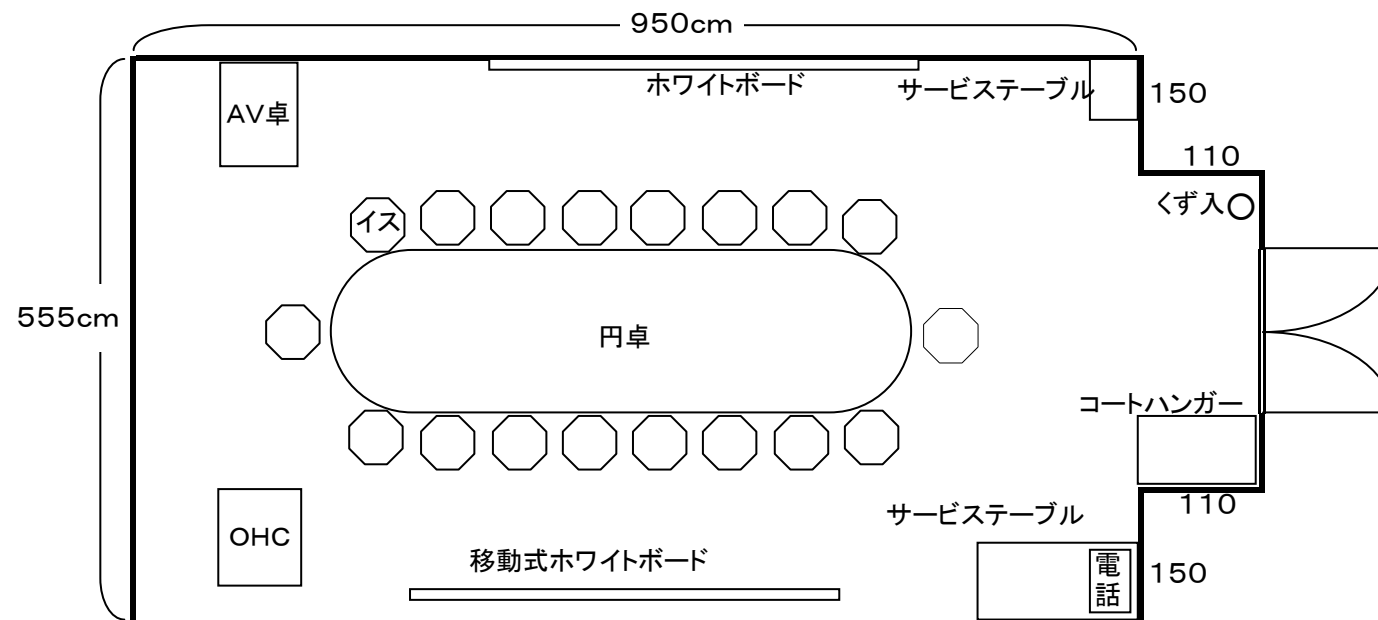

特別会議室レイアウト図

《 常設備品 》

- テーブル(固定)
- 椅子 18脚
- ホワイトボード
- 移動式ホワイトボード
- ◆OHC
- ◆プロジェクター
- ◆スクリーン
- ◆ビデオデッキ
- ◆DVDデッキ
- ◆カセットデッキ
- ◆MDプレイヤー
- ◆マイク(ワイヤレス2本)

※◆印の備品を使用する場合、別途使用料が必要となります。

ホワイトボード W360×H115 cm

スクリーン W200×H150 cm