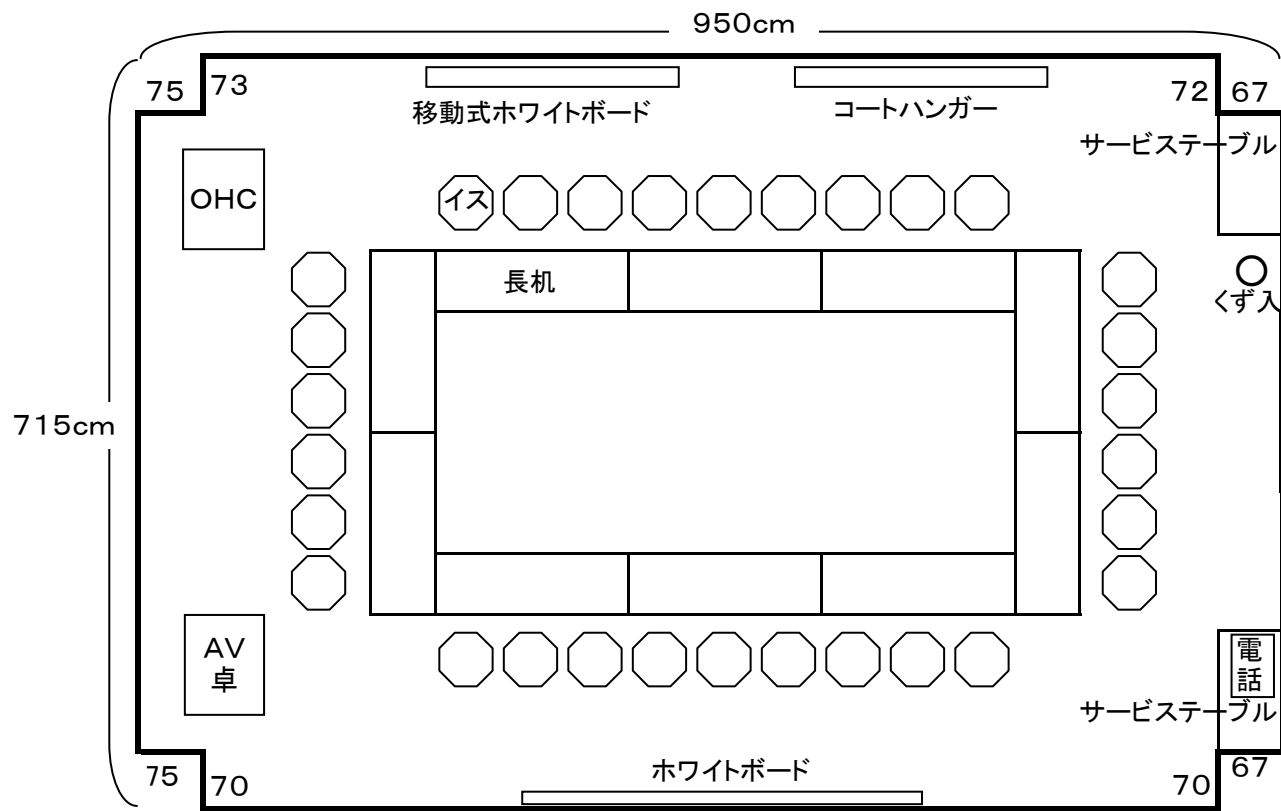

会議室レイアウト図

《 常設備品 》

- 長机 10台
- 椅子 30脚
- ホワイトボード
- 移動式ホワイトボード
- ◆OHC
- ◆移動式プロジェクター
- ◆スクリーン
- ◆ビデオデッキ
- ◆DVDデッキ
- ◆カセットデッキ
- ◆MDプレイヤー
- ◆マイク(ワイヤレス4本)

※◆印の備品を使用する場合、別途使用料が必要となります。

ホワイトボード W360×H120 cm スクリーン W200×H150cm
天井高さ H300 cm